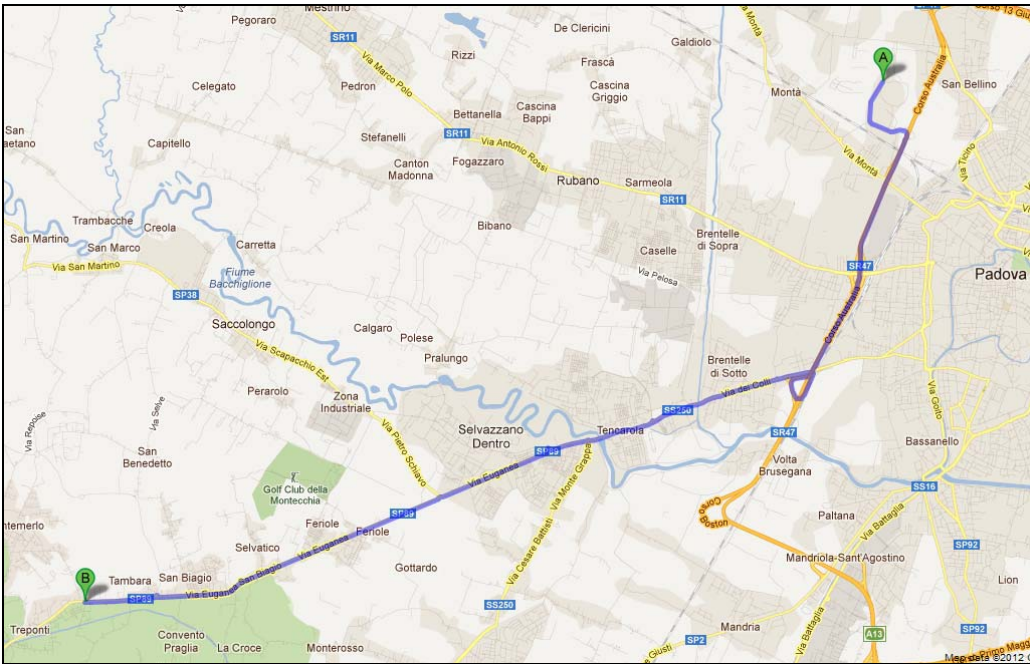

Padova, li 15/03/2012  
Prot. 180

Agli aspiranti Giudici GpT interessati

Alla Ginnastica Teolo Asd

OGGETTO: **Sede esame corso Giudici GpT 18 Marzo 2012**

Come preannunciato durante il corso, la sede dell'esame in oggetto è fissato presso il Palazzetto dello Sport di Bresseo – Via XXV Aprile 11/A Bresseo di Teolo (PD), al termine della gara di Trofeo Ragazzi.

## INDICAZIONI DALLO STADIO EUGANEO

Da corso Australia (tangenziale ovest) uscire in direzione Selvazzano/Tencarola/Colli, proseguire sempre diritto nella strada dei colli (via Euganea), dopo 6-7 km subito prima di arrivare al centro di Bresseo, sulla sinistra vi sono degli impianti sportivi (campi da calcio) e sulla destra una grande villa con grande giardino di fronte.